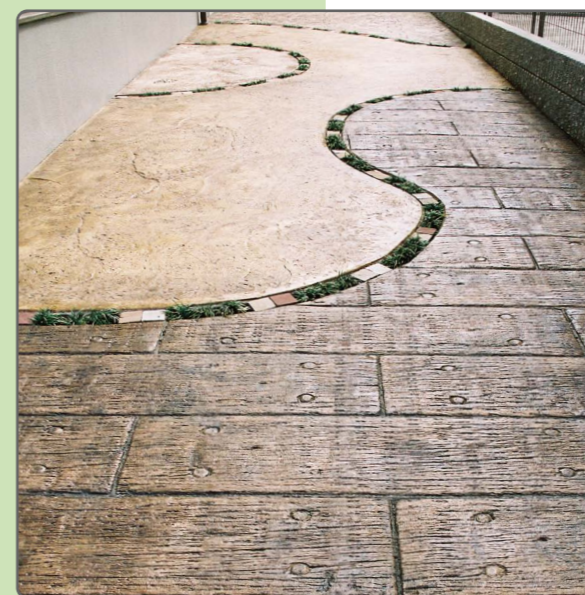

Parking Garden