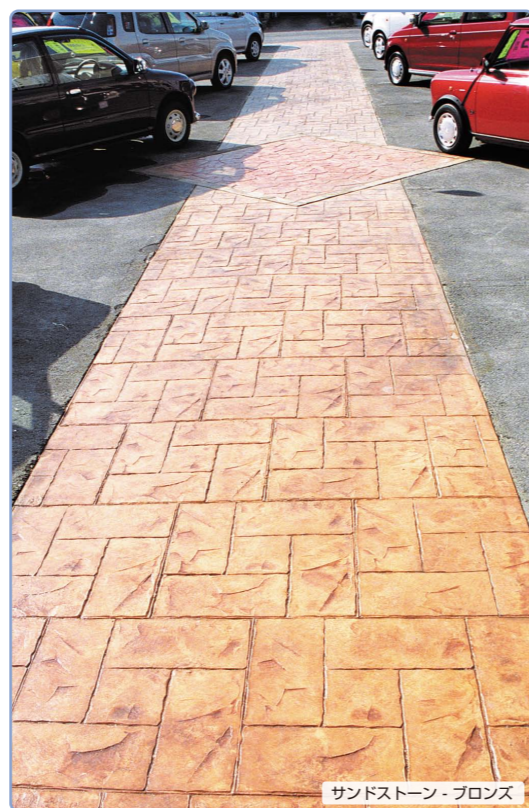

## Stone

天然石の豊かな風合いを手軽に実現するSTONE。住まいのグレードをワンランクアップいたします。

ライトグレー・チャコールグレー

ブリックボーダー

ティント着色(コーヒーブラウン)

フレンチグラニット

サンドストーン・ブロンズ

フレミッシュスレート