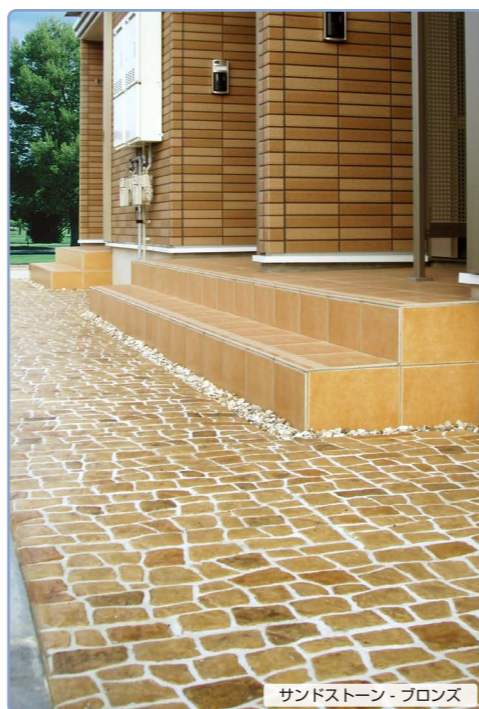

## Stone

天然石の豊かな風合いを手軽に実現するSTONE。住まいのグレードをワンランクアップいたします。

ライトグレー・チャコールグレー

ブリックボーダー

ティント着色(コーヒーブラウン)

フレンチグラニット

サンドストーン・ブロンズ

フレミッシュスレート