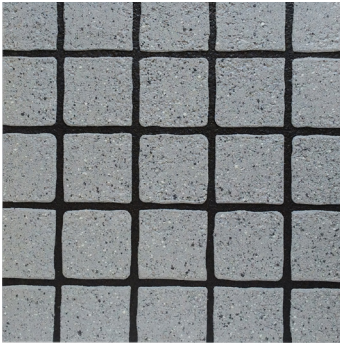

ピンコロステンシル 御影石・レンガ

カラーバリエーション

■ ピンコロ 御影石

☐ ホワイト 目地 チャコール

☐ ホワイト 目地 チャコール

☐ ホワイト 目地 チャコール

☐ シルバーグレー 目地 チャコール

☐ シルバーグレー 目地 グレーホワイト

☐ シルバーグレー 目地 チャコール

☐ チャコール 目地 ホワイト

☐ グレー 目地 グレーホワイト

☐ グレー 目地 グレーホワイト

■ ピンコロ レンガ

☐ テラコッタ 目地 ホワイト

☐ テラコッタ 目地 ホワイト

☐ テラコッタ 目地 ホワイト