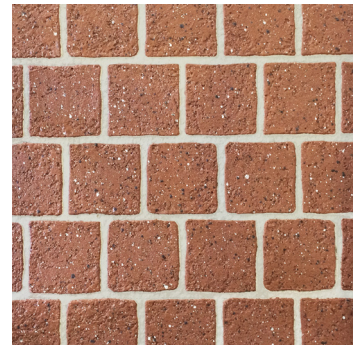

ピンコロステンシル 御影石・レンガ

カラーバリエーション

■ ピンコロ 御影石

☐ ホワイト 目地 チャコール

☐ ホワイト 目地 チャコール

☐ ホワイト 目地 チャコール

☐ シルバーグレー 目地 チャコール

☐ シルバーグレー 目地 グレーホワイト

☐ シルバーグレー 目地 チャコール

☐ チャコール 目地 ホワイト

☐ グレー 目地 グレーホワイト

☐ グレー 目地 グレーホワイト

■ ピンコロ レンガ

☐ テラコッタ 目地 ホワイト

☐ テラコッタ 目地 ホワイト

☐ テラコッタ 目地 ホワイト