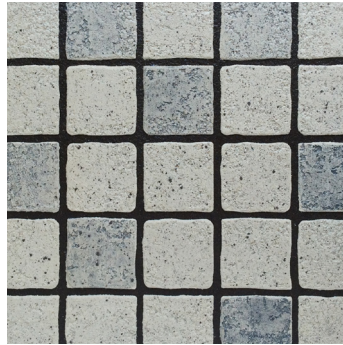

ピンコロステンシル 御影石・レンガ

カラーバリエーション

■ ピンコロ 御影石

☐ ホワイト 目地 チャコール

☐ ホワイト 目地 チャコール

☐ ホワイト 目地 チャコール

☐ シルバーグレー 目地 チャコール

☐ シルバーグレー 目地 グレーホワイト

☐ シルバーグレー 目地 チャコール

☐ チャコール 目地 ホワイト

☐ グレー 目地 グレーホワイト

☐ グレー 目地 グレーホワイト

■ ピンコロ レンガ

☐ テラコッタ 目地 ホワイト

☐ テラコッタ 目地 ホワイト

☐ テラコッタ 目地 ホワイト