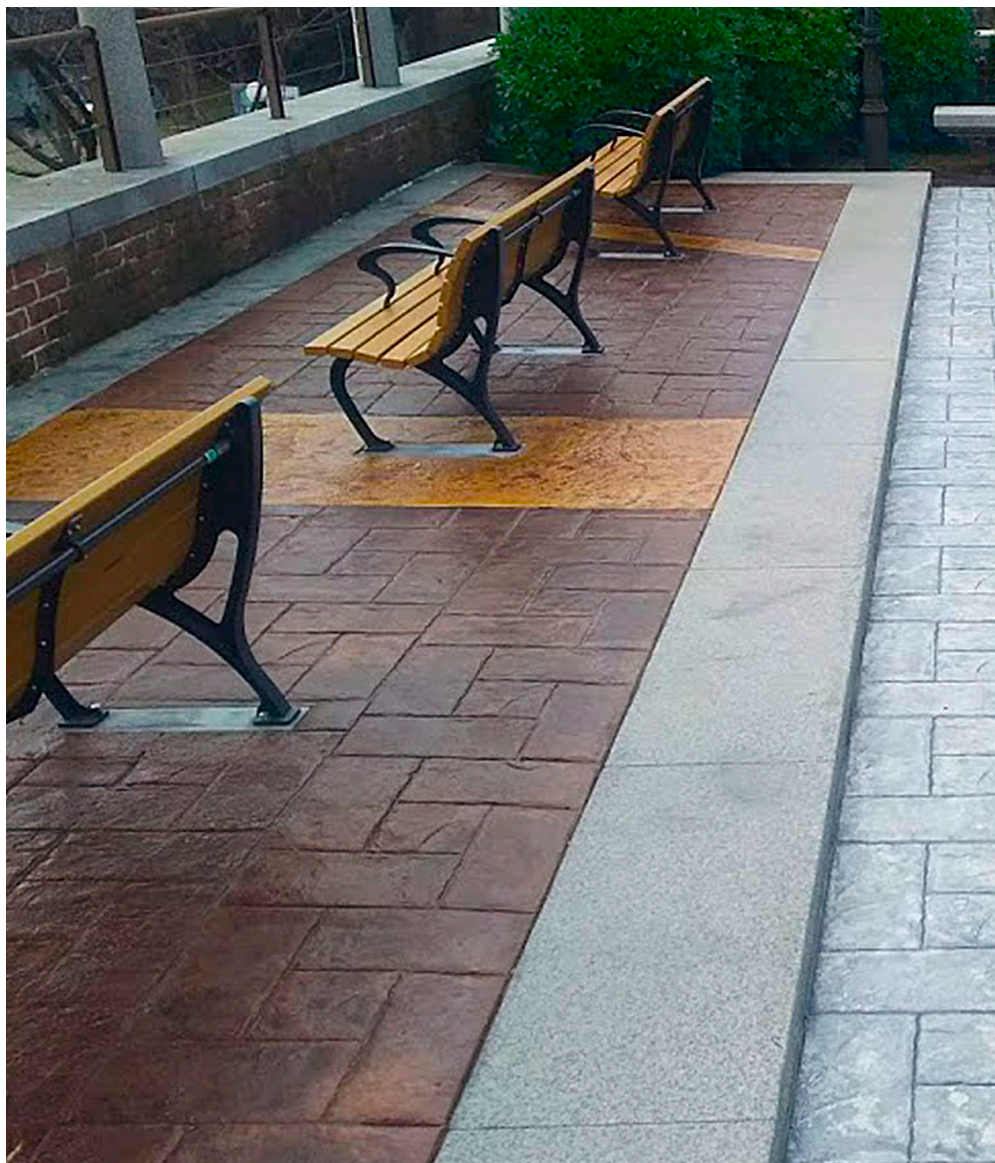

MAT STAMP

- ・ フレミッシュ (シナモンブラウン・チャコールグレー、ホワイト・ライトグレー)
- ・ シームレス[岩肌] (サンドストーン・コーヒーブラウン)

公園