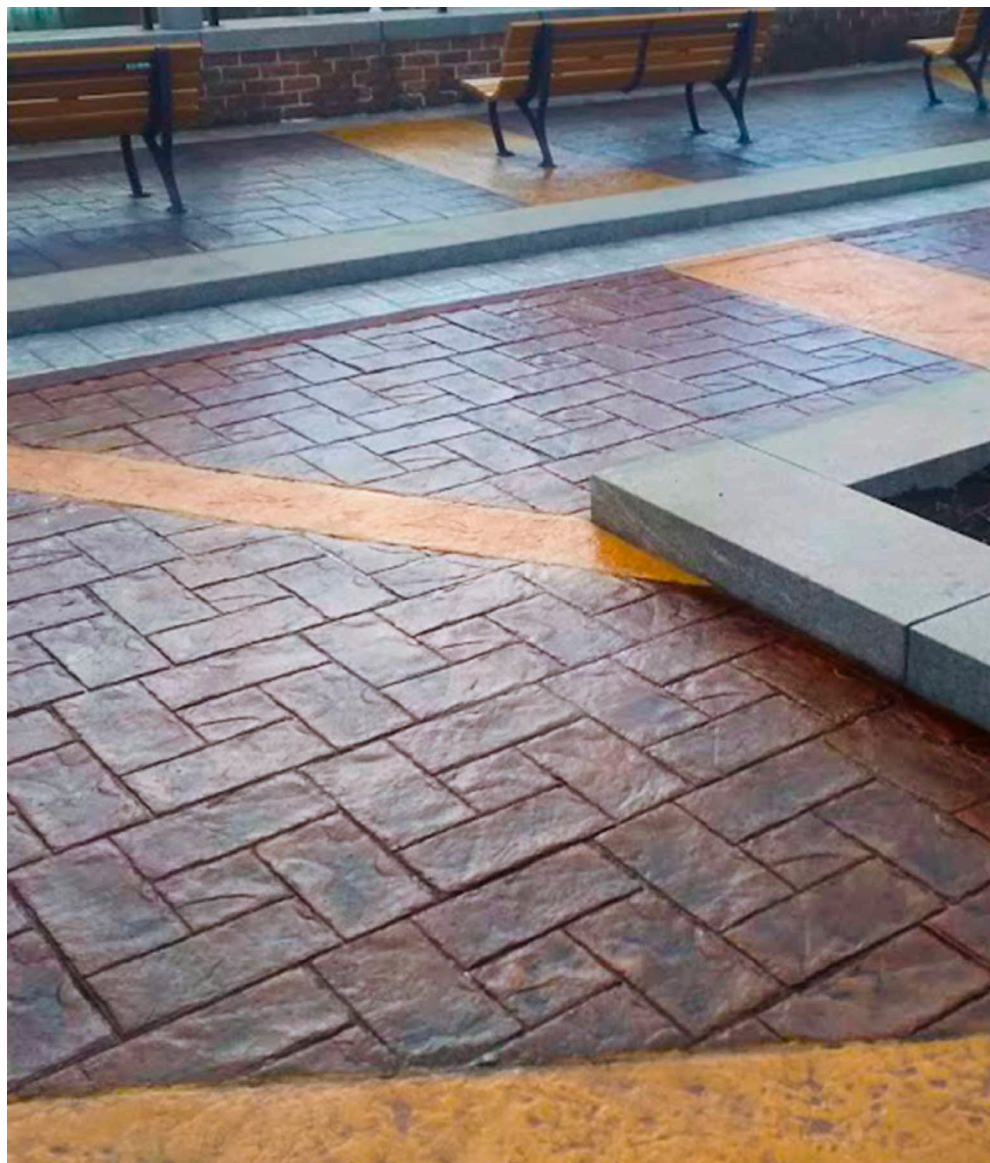

MAT STAMP

- ・ フレミッシュ (シナモンブラウン・チャコールグレー、ホワイト・ライトグレー)
- ・ シームレス[岩肌] (サンドストーン・コーヒーブラウン)

公園