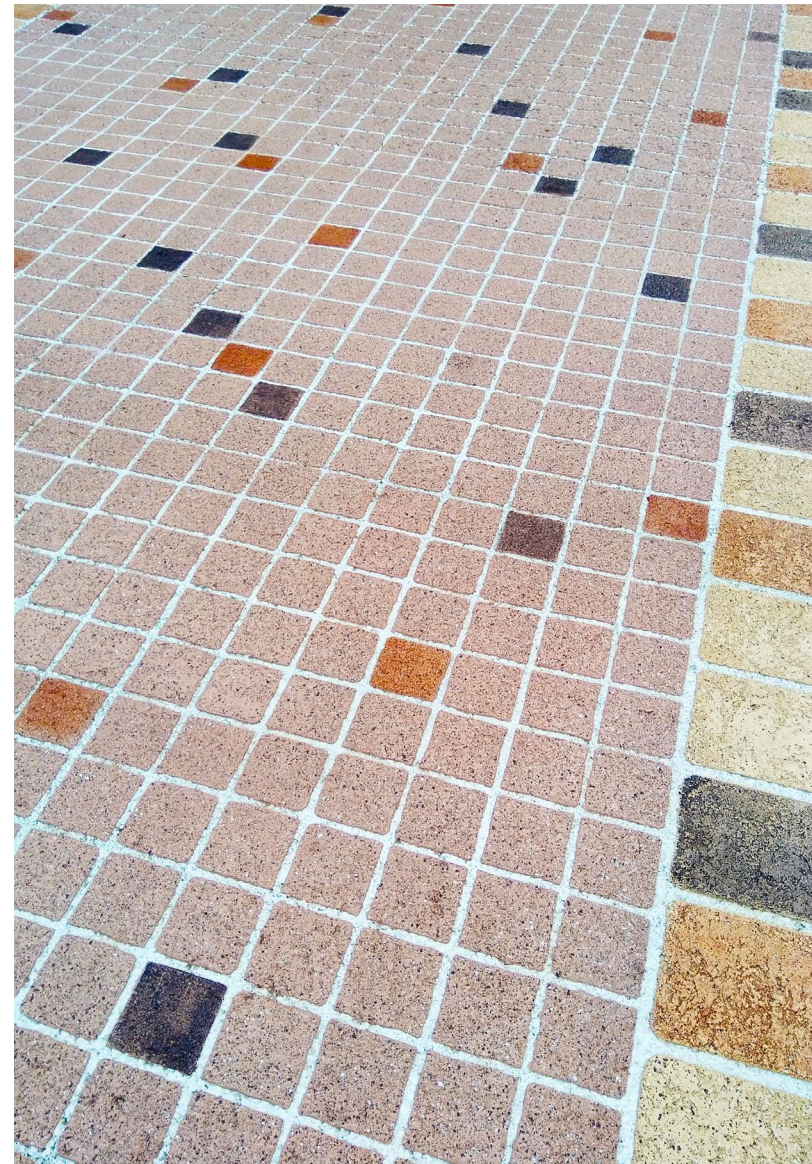

# MAT SPRAY

- ・ ブッシュロック(ストーンピンク・ティント着色)、ピンコロ 網(ベージュ・ティント着色)
- ・ コブルエッジ(ストーンイエロー・ティント着色)、薄吹きベース(ホワイト)

店舗