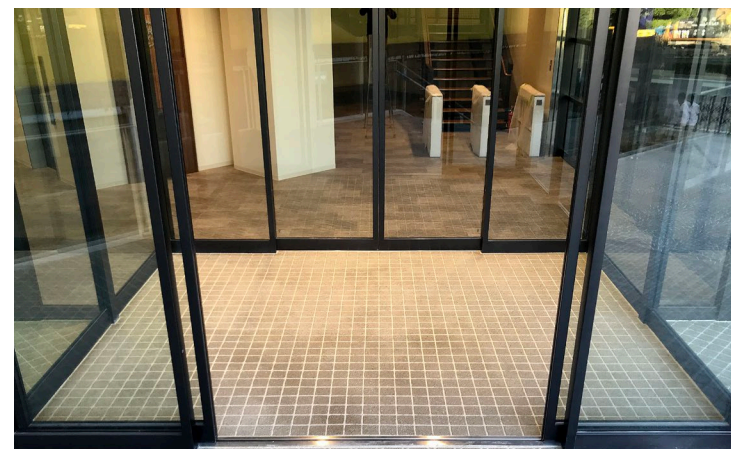

# MAT SPRAY

・ヨーロピアンファン(シルバーグレー)、ピンコロ網(シルバーグレー)

エントランス