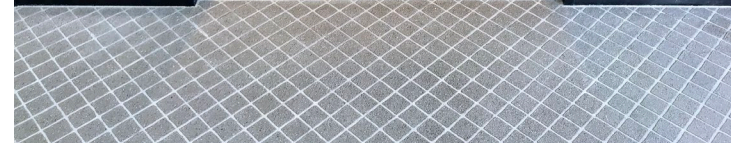

# MAT SPRAY

・ヨーロピアンファン(シルバーグレー)、ピンコロ網(シルバーグレー)

エントランス