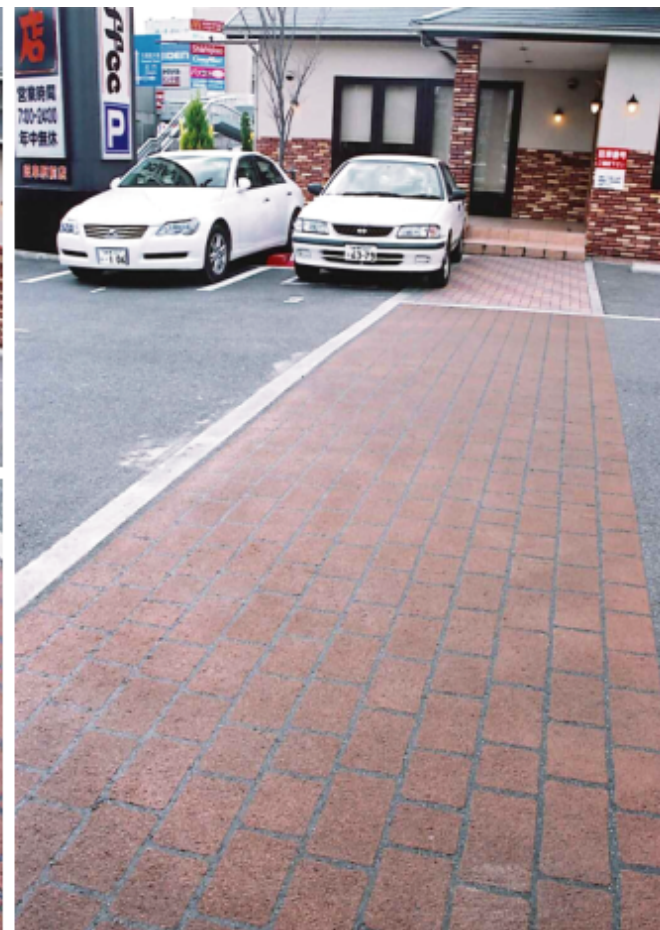

MAT SPRAY

カバー目地

コブルストーン

カラー

テラコッタ（アスファルトへの施工）

店 舗