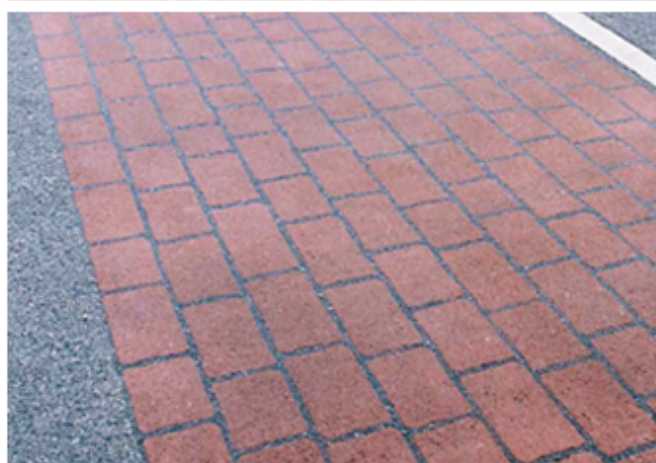

MAT SPRAY

カバー目地

コブルストーン

カラー

テラコッタ（アスファルトへの施工）

店 舗