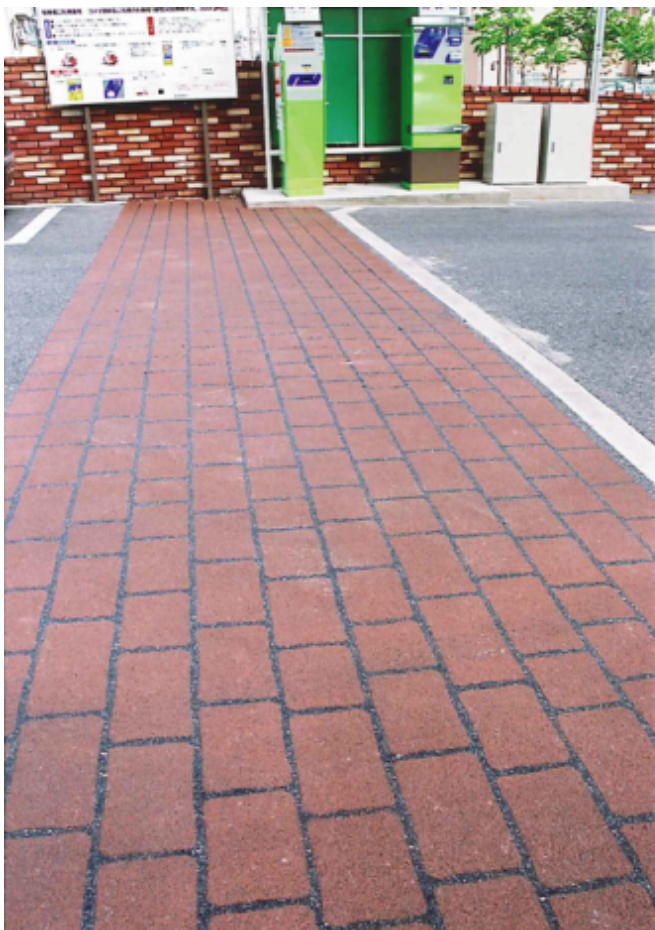

MAT SPRAY

カバー目地

コブルストーン

カラー

テラコッタ（アスファルトへの施工）

店 舗