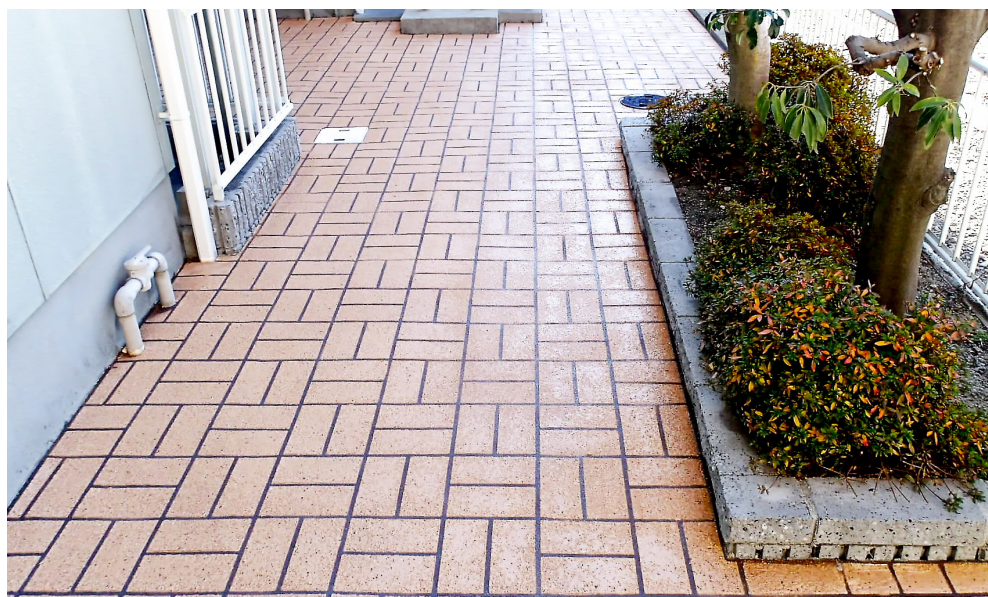

# MAT SPRAY

バスケットウィーブ（ベージュ）・ベース（チャコールグレー）

共同住宅