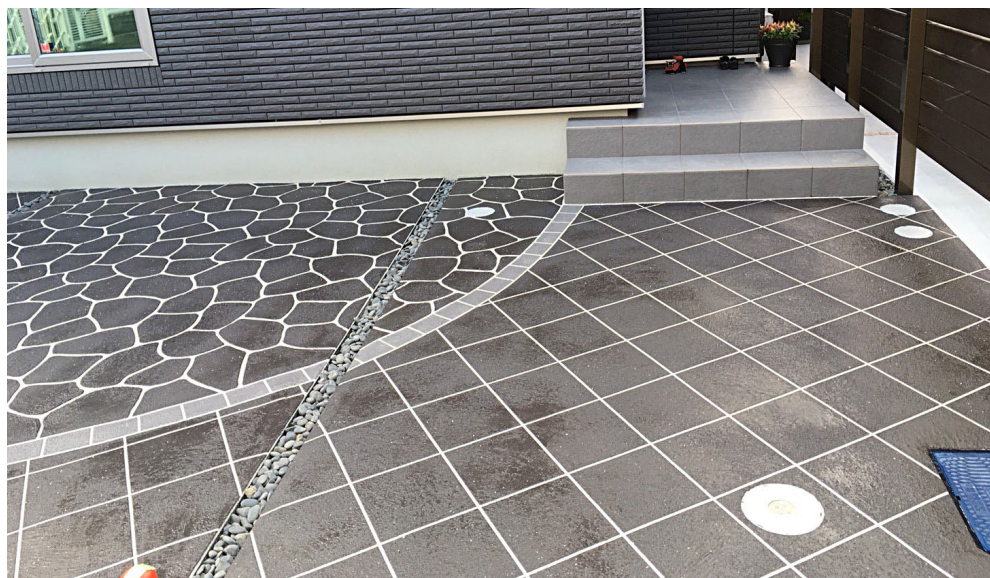

MAT SPRAY

・ ブッシュロック(チャコール)、テープ目地(チャコール)、薄吹きベース(ホワイト)

個人邸