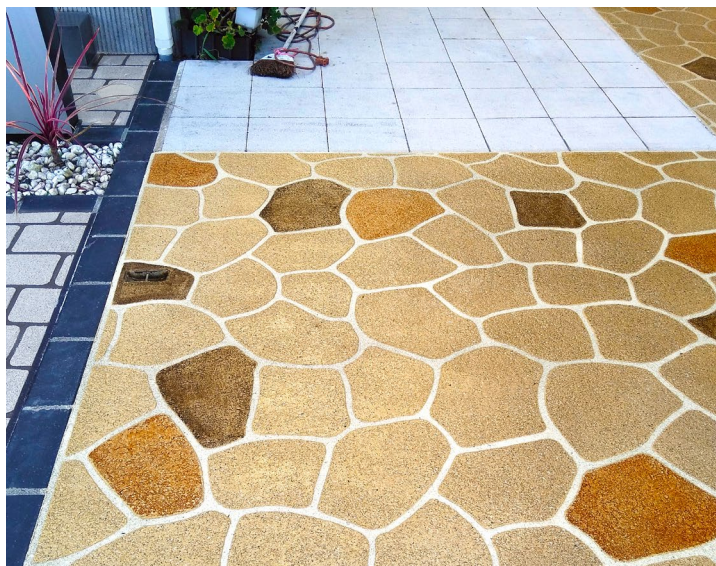

# MAT SPRAY

・ ブッシュロック(ストーンイエロー・ティント着色)、薄吹きベース(ホワイト)

・ コブルストーン(シルバーグレー)、薄吹きベース(チャコール)

個人邸