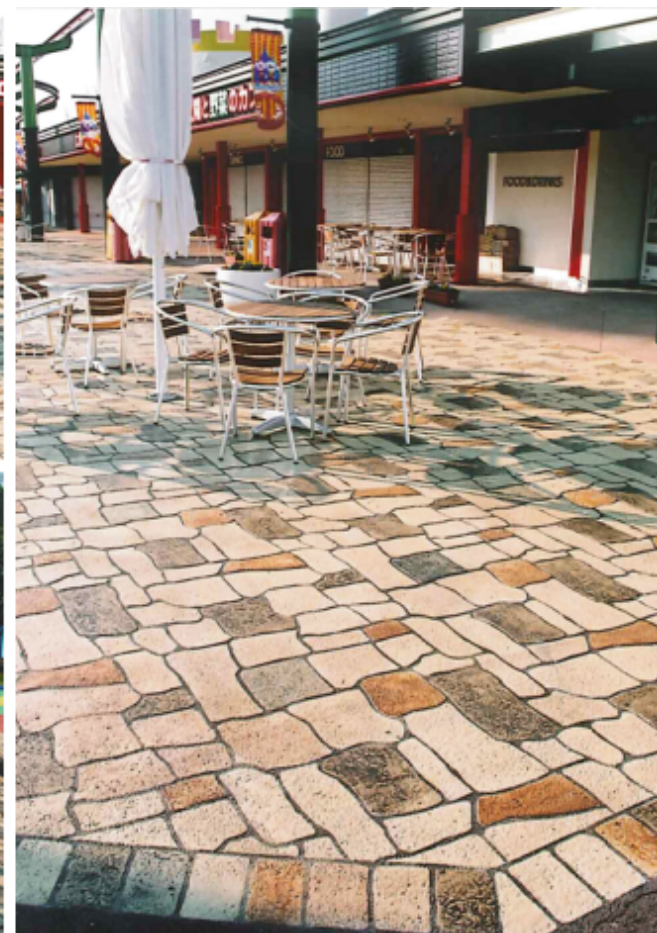

# MAT SPRAY

カバー目地	カットストーン	面積：620㎡
カラー	ストーンイエロー（アスファルトへの施工）	
着色ティント	ブロンズ、コーヒーブラウン、チャコールグレー	

テーマパーク