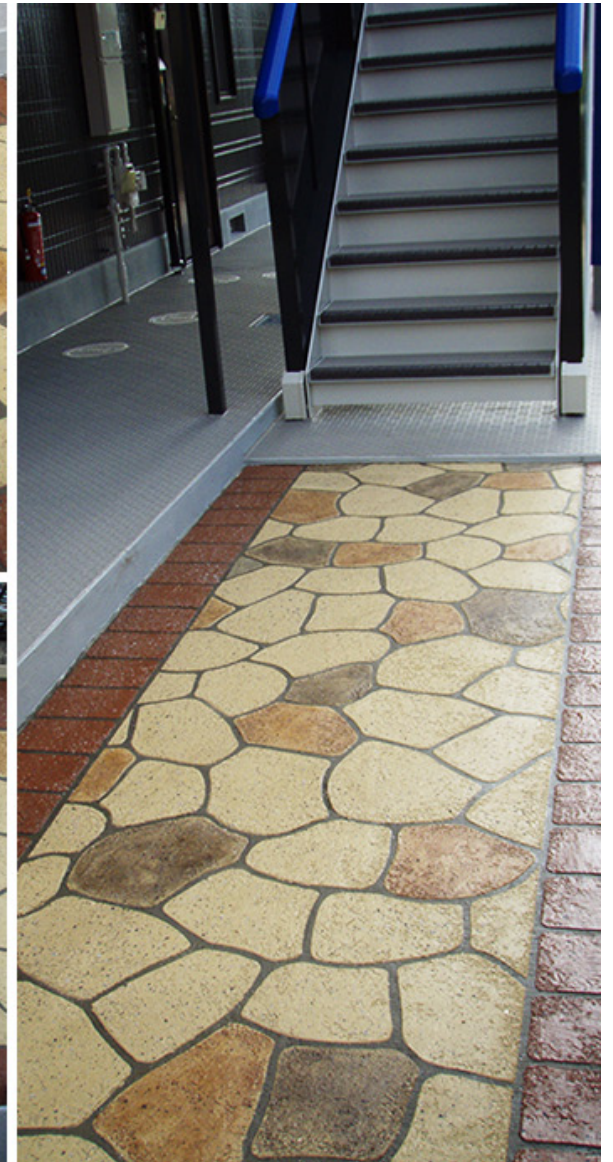

MAT SPRAY

ステンシル目地

ブッシュロック、コブルエッジ

カラー

ストーンイエロー、テラコッタ

下地

ベースコートあり

ア パ ー ト