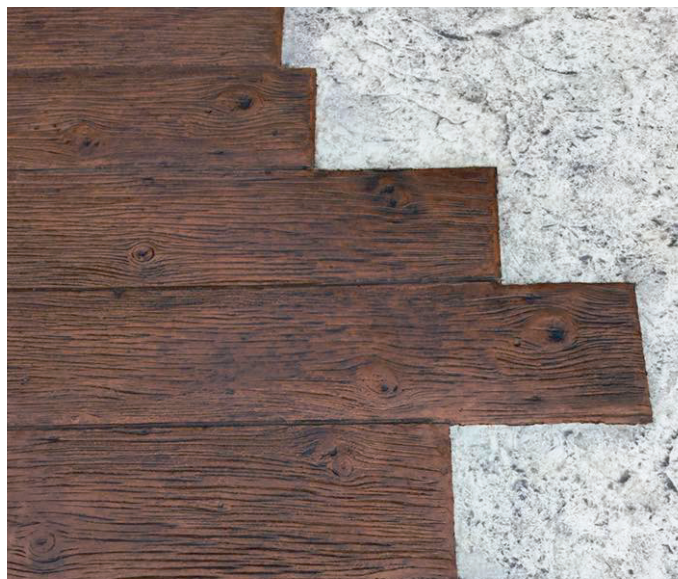

MAT STAMP

- ・ビンテージウッド、枕木（オールドブラウン・チャコールグレー）
- ・シームレス[岩肌]（ホワイト・ライトグレー）

事務所玄関