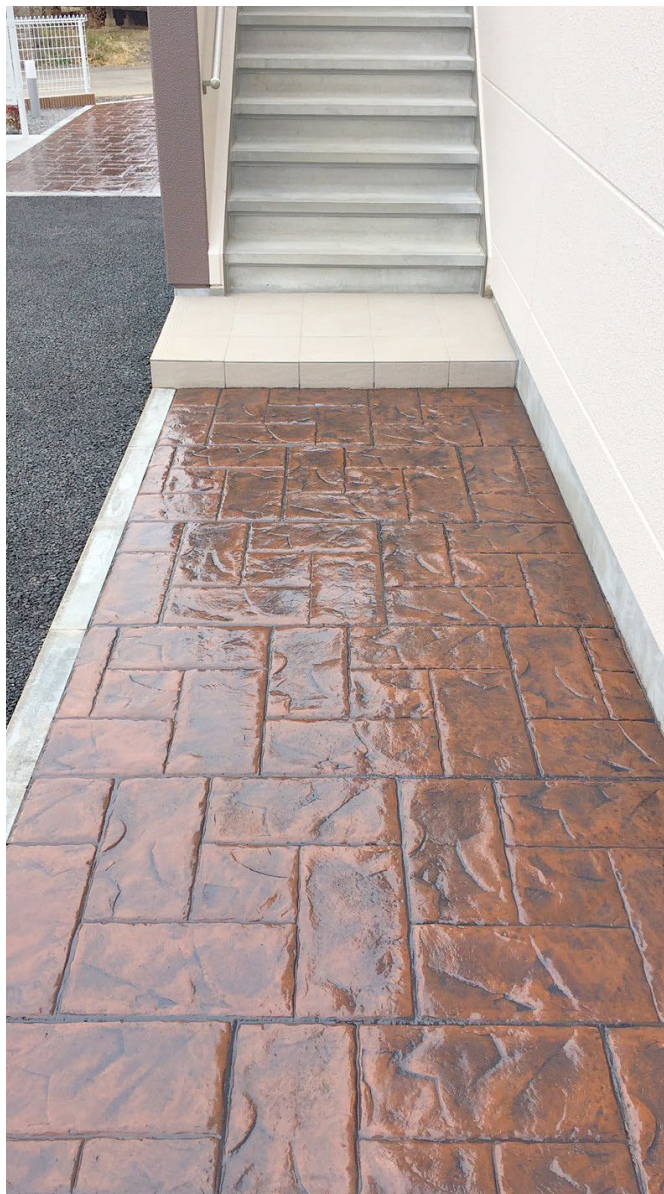

MAT STAMP

・フレッシュスレート(シナモンブラウン・チャコールグレー)

アパ ー ト