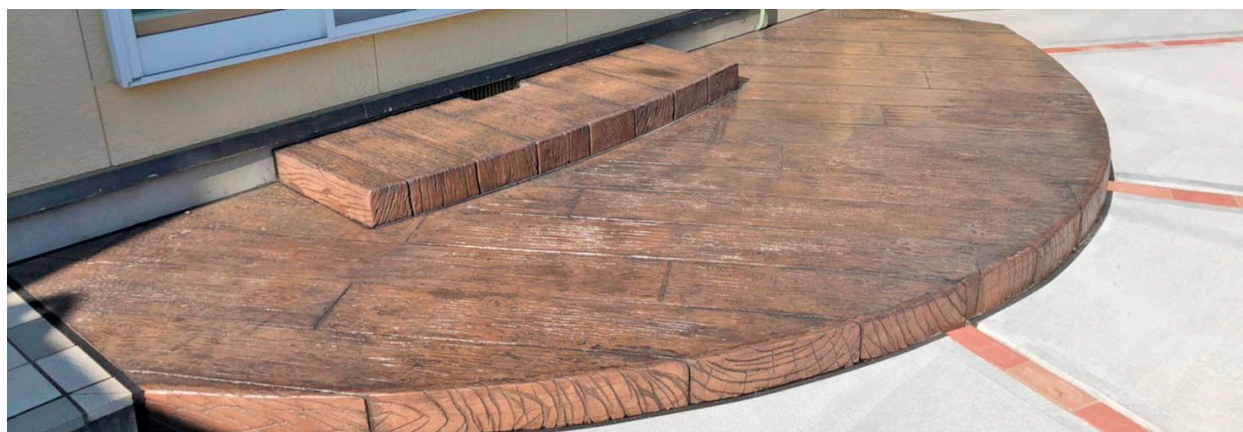

# MAT STAMP

- ・フレッシュスレート(サンドストーン・コーヒブラウン) ・シームレス岩肌(ライトグレー・チャコールグレー)
- ・ヴァンテージウッド(シナモンブラウン・チャコールグレー)

個人邸