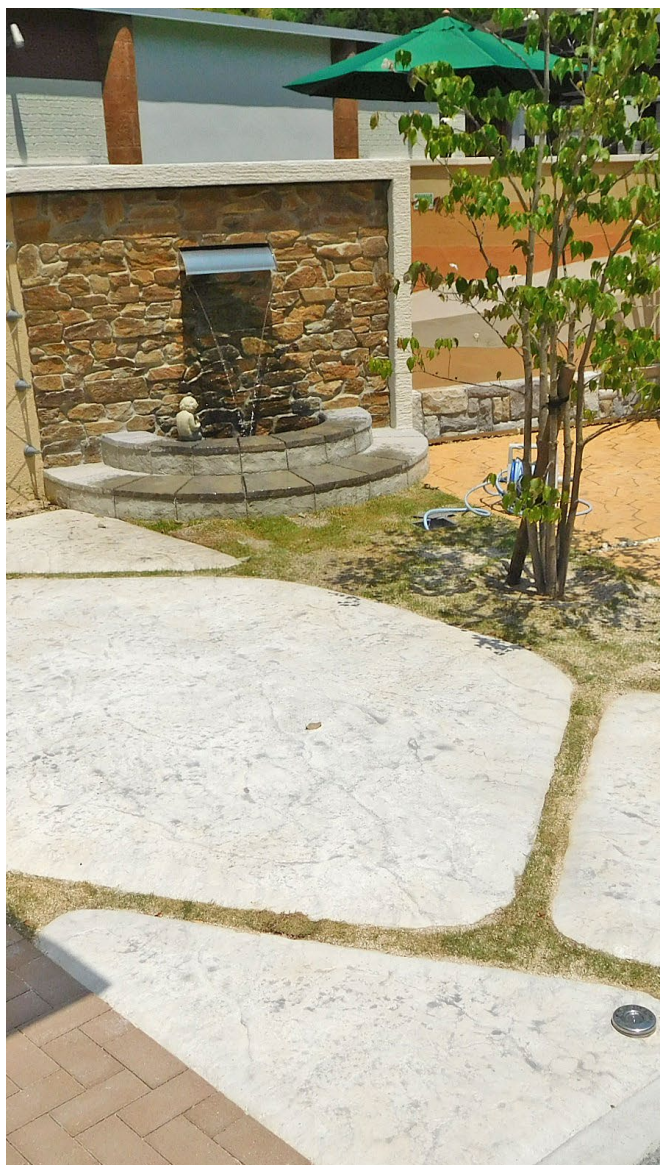

# MAT STAMP

- ・ シームレス岩肌(アドビバフ・ライトグレー) ・ フレミッシュスレート(クリーム・ブロンズ)
- ・ フレンチグラニット(ライトグレー・チャコールグレー) ・ ランダムストーン(サンドストーン・コーヒープラウン)
- ・ フィッシュスケール(オールドブラウン・チャコールグレー)

展示場