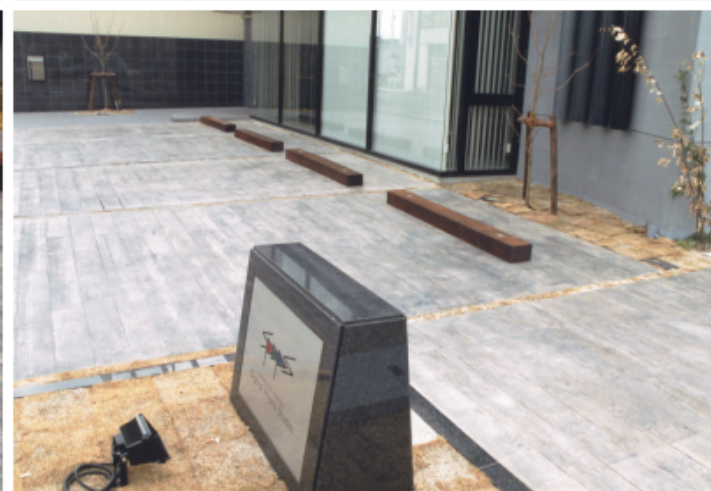

MAT STAMP

モールド	ティンバー	面積 : 80㎡	店 舗
カラーハードナー	クリーム+ライトグレー		
カラーリリーサー	チャコール		