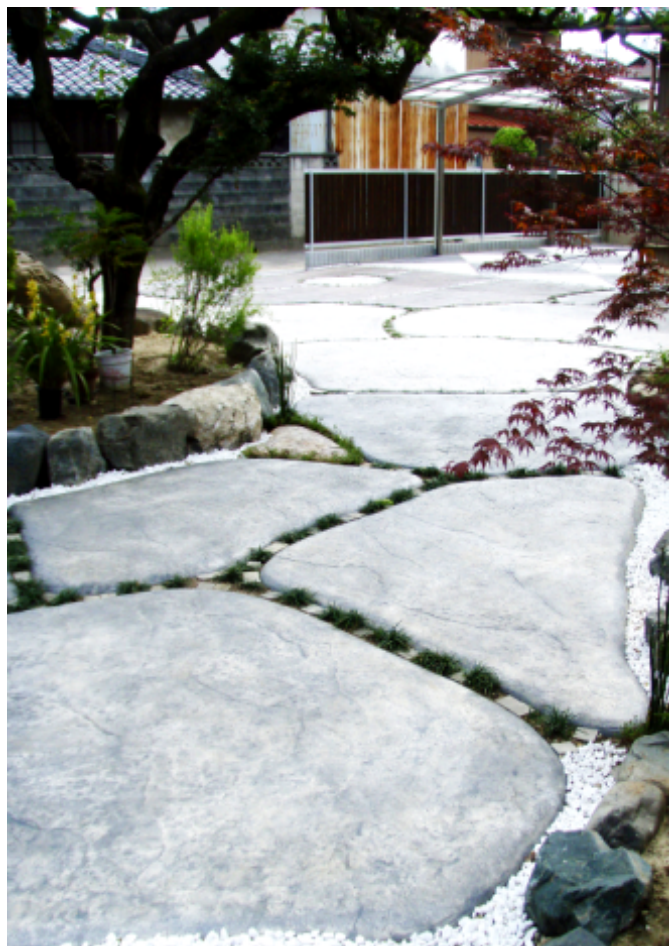

# MAT STAMP

モールド	シームレス（岩肌仕上げ）
カラーハードナー	ライトグレー、アドビバフ
カラーリリーサー	ライトグレー（1/2）+チャコールグレー（1/2）

スタンプストーン ガーデン