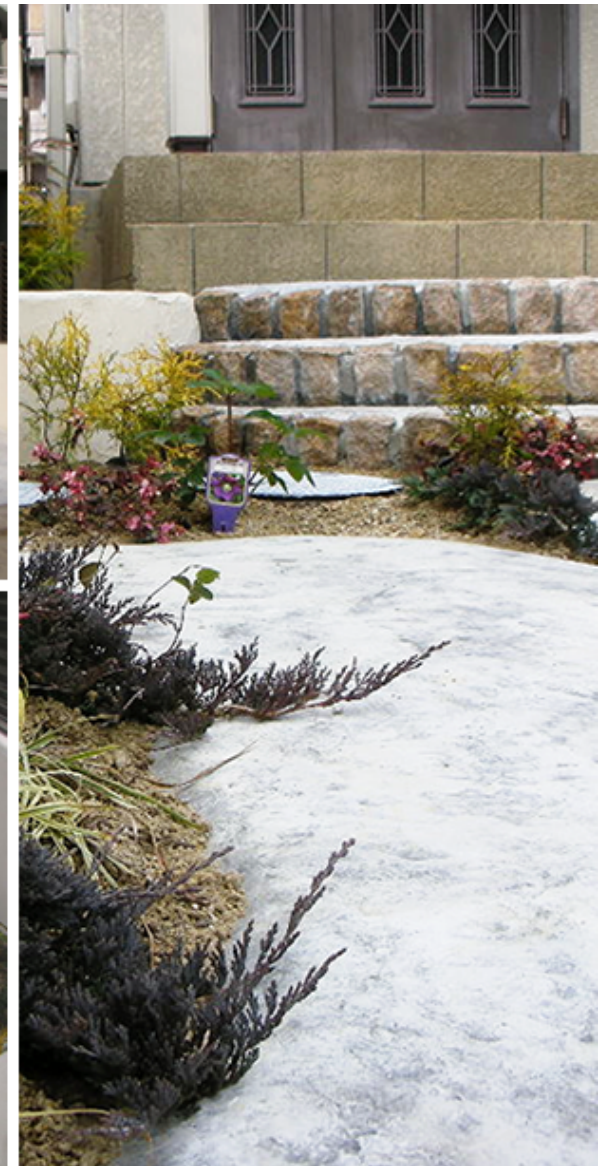

# MAT STAMP

モールド	シームレス(岩肌)		
カラーハードナー	ホワイト	カラーリリーサー	ライトグレー

戸建住宅