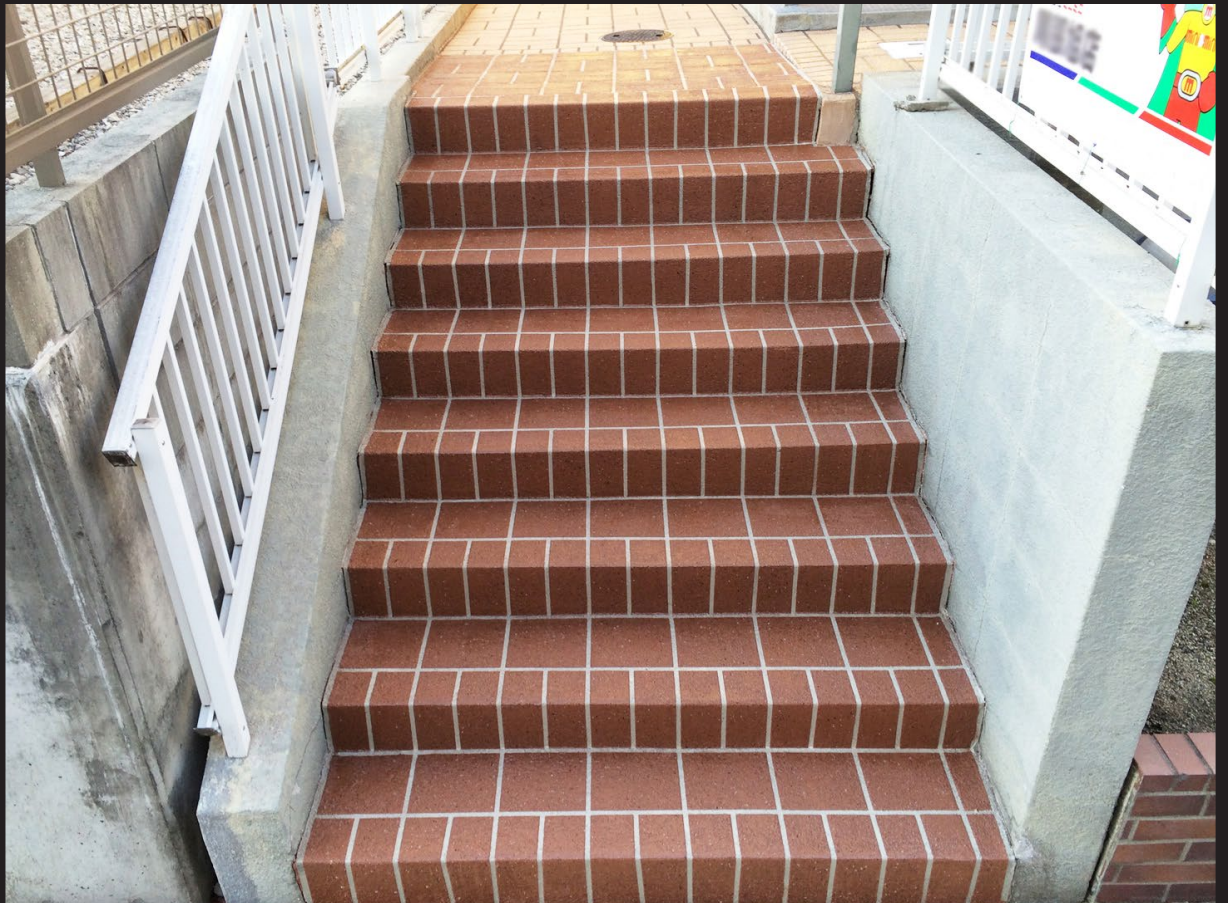

マットスプレー

思い描いた
イメージの
リフォームが
実現します。

施工前

施工後

施工場所：共同住宅

目地：テープ目地
カラー：テラコッタ
ベース：ホワイトグレー