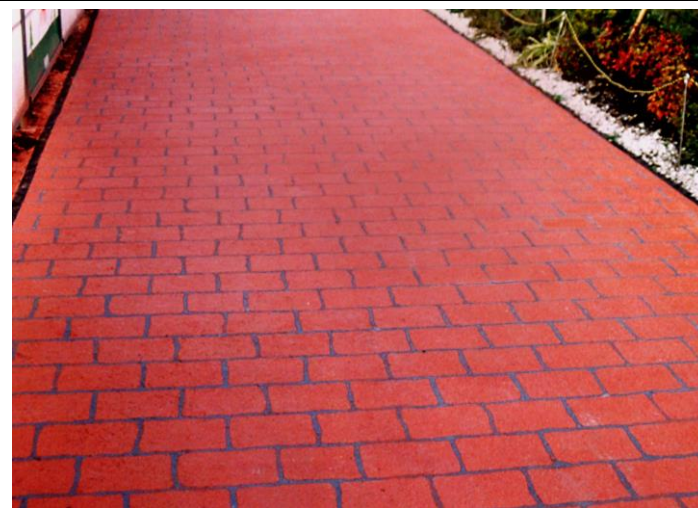

MAT SPRAY

カバー目地	各 種
ベースコート	アスファルト舗装上にビスケット他
カラー	ビスケット&テラコッタ (A=2200㎡)

住宅展示場