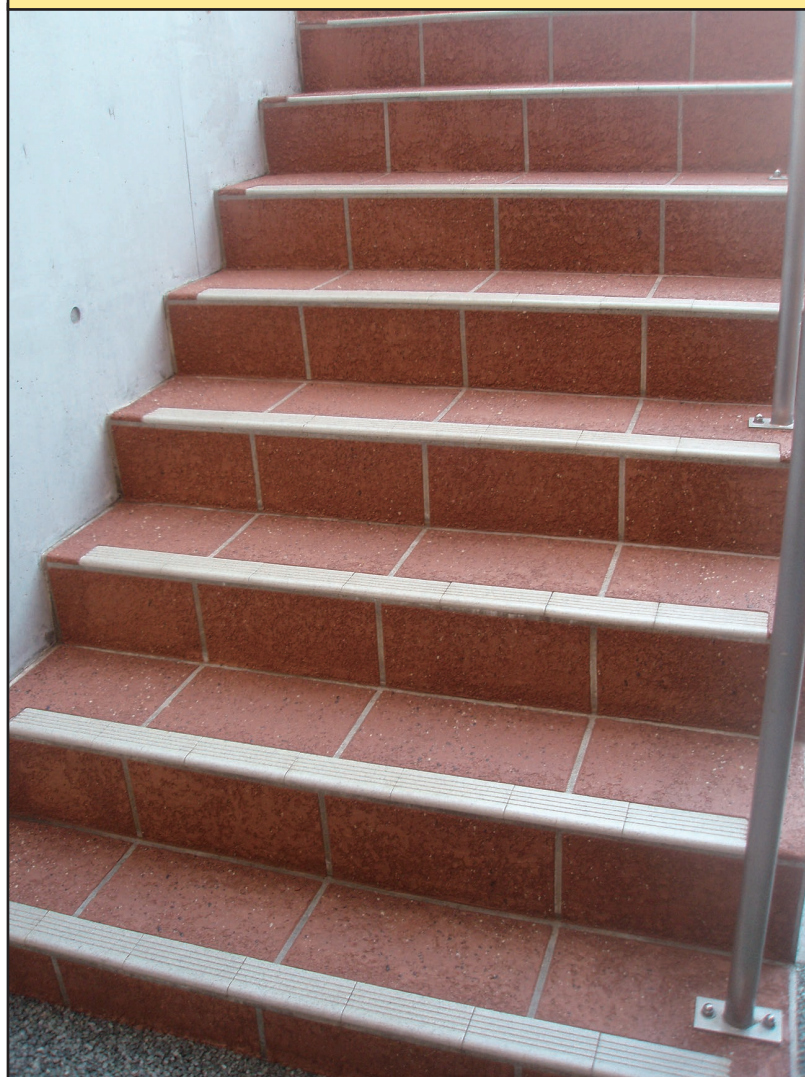

マットスプレー

思い描いたイメージの
リフォームが実現します。

施工前

施工後

施工場所：

階段

目地：

テープ目地

カラー：

テラコッタ