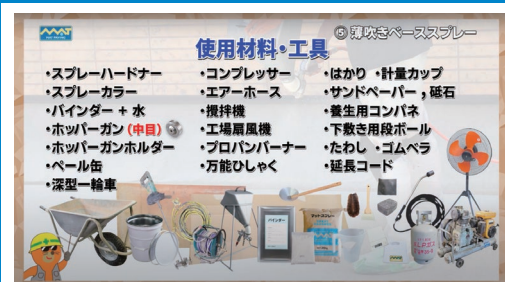

## マツトスプレー 動画施工マニュアル DVD

これを見れば施工が出来る 新人研修・復習に最適

30分で流れがわかる

細かな施工手順解説

指定材料・工具説明

項目後ポイント解説

通常価格 ~~50,000~~ 円

認定施工店  
特別価格 **30,000** 円 税別