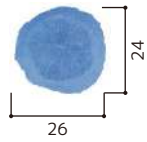

8

モールドサイズ (1/3)

(単位：cm)

8

モールドサイズ (2/3)

サブモールド

(単位：cm)

シームレス サブモールド

フォレスト (葉っぱ模様)

オーシャン (貝殻、タツノオトシゴ)

ポイントアート

三葉虫

アンモナイト

サンゴ

二枚貝

シェルズ

ボーダーアート

グレープ

ナチュラルハート

ドルフィン

エレガントリーフ

⑧

モールドサイズ (3/3)

サブモールド