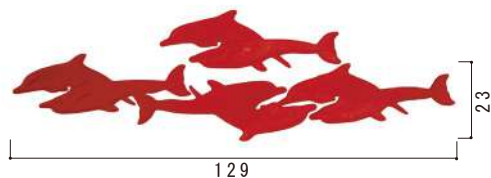

フォレスト (葉っぱ模様)

オーシャン (貝殻、タツノオトシゴ)

ポイントアート

三葉虫

アンモナイト

サンゴ

二枚貝

シェルズ

ボーダーアート

グレープ

ナチュラルハート

ドルフィン

エレガントリーフ

⑧

モールドサイズ (3/3)

サブモールド