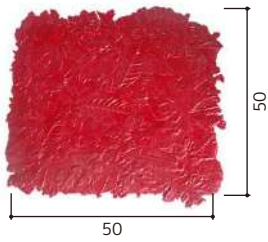

8

モールドサイズ (1/3)

(単位：cm)

8

モールドサイズ (2/3)

サブモールド

(単位：cm)

シームレス サブモールド

フォレスト (葉っぱ模様)

オーシャン (貝殻、タツノオトシゴ)

ポイントアート

三葉虫

アンモナイト

サンゴ

二枚貝

シェルズ

ボーダーアート

グレープ

ナチュラルハート

ドルフィン

エレガントリーフ

⑧

モールドサイズ (3/3)

サブモールド