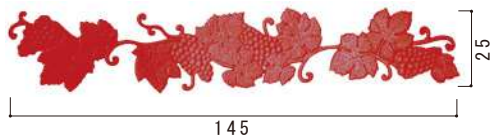

ボーダーアート

グレープ