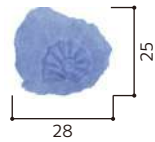

8

モールドサイズ (1/3)

(単位：cm)

8

モールドサイズ (2/3)

サブモールド

(単位：cm)

シームレス サブモールド

フォレスト (葉っぱ模様)

オーシャン (貝殻、タツノオトシゴ)

ポイントアート

三葉虫

アンモナイト

サンゴ

二枚貝

シェルズ

ボーダーアート

グレープ

ナチュラルハート

ドルフィン

エレガントリーフ

⑧

モールドサイズ (3/3)

サブモールド