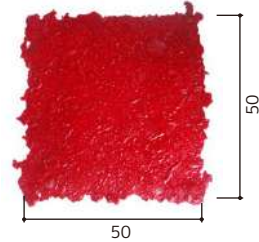

8

モールドサイズ (1/3)

(単位：cm)

8

モールドサイズ (2/3)

サブモールド

(単位：cm)

シームレス サブモールド

フォレスト (葉っぱ模様)

オーシャン (貝殻、タツノオトシゴ)

ポイントアート

三葉虫

アンモナイト

サンゴ

二枚貝

シェルズ

ボーダーアート

グレープ

ナチュラルハート

ドルフィン

エレガントリーフ

⑧

モールドサイズ (3/3)

サブモールド